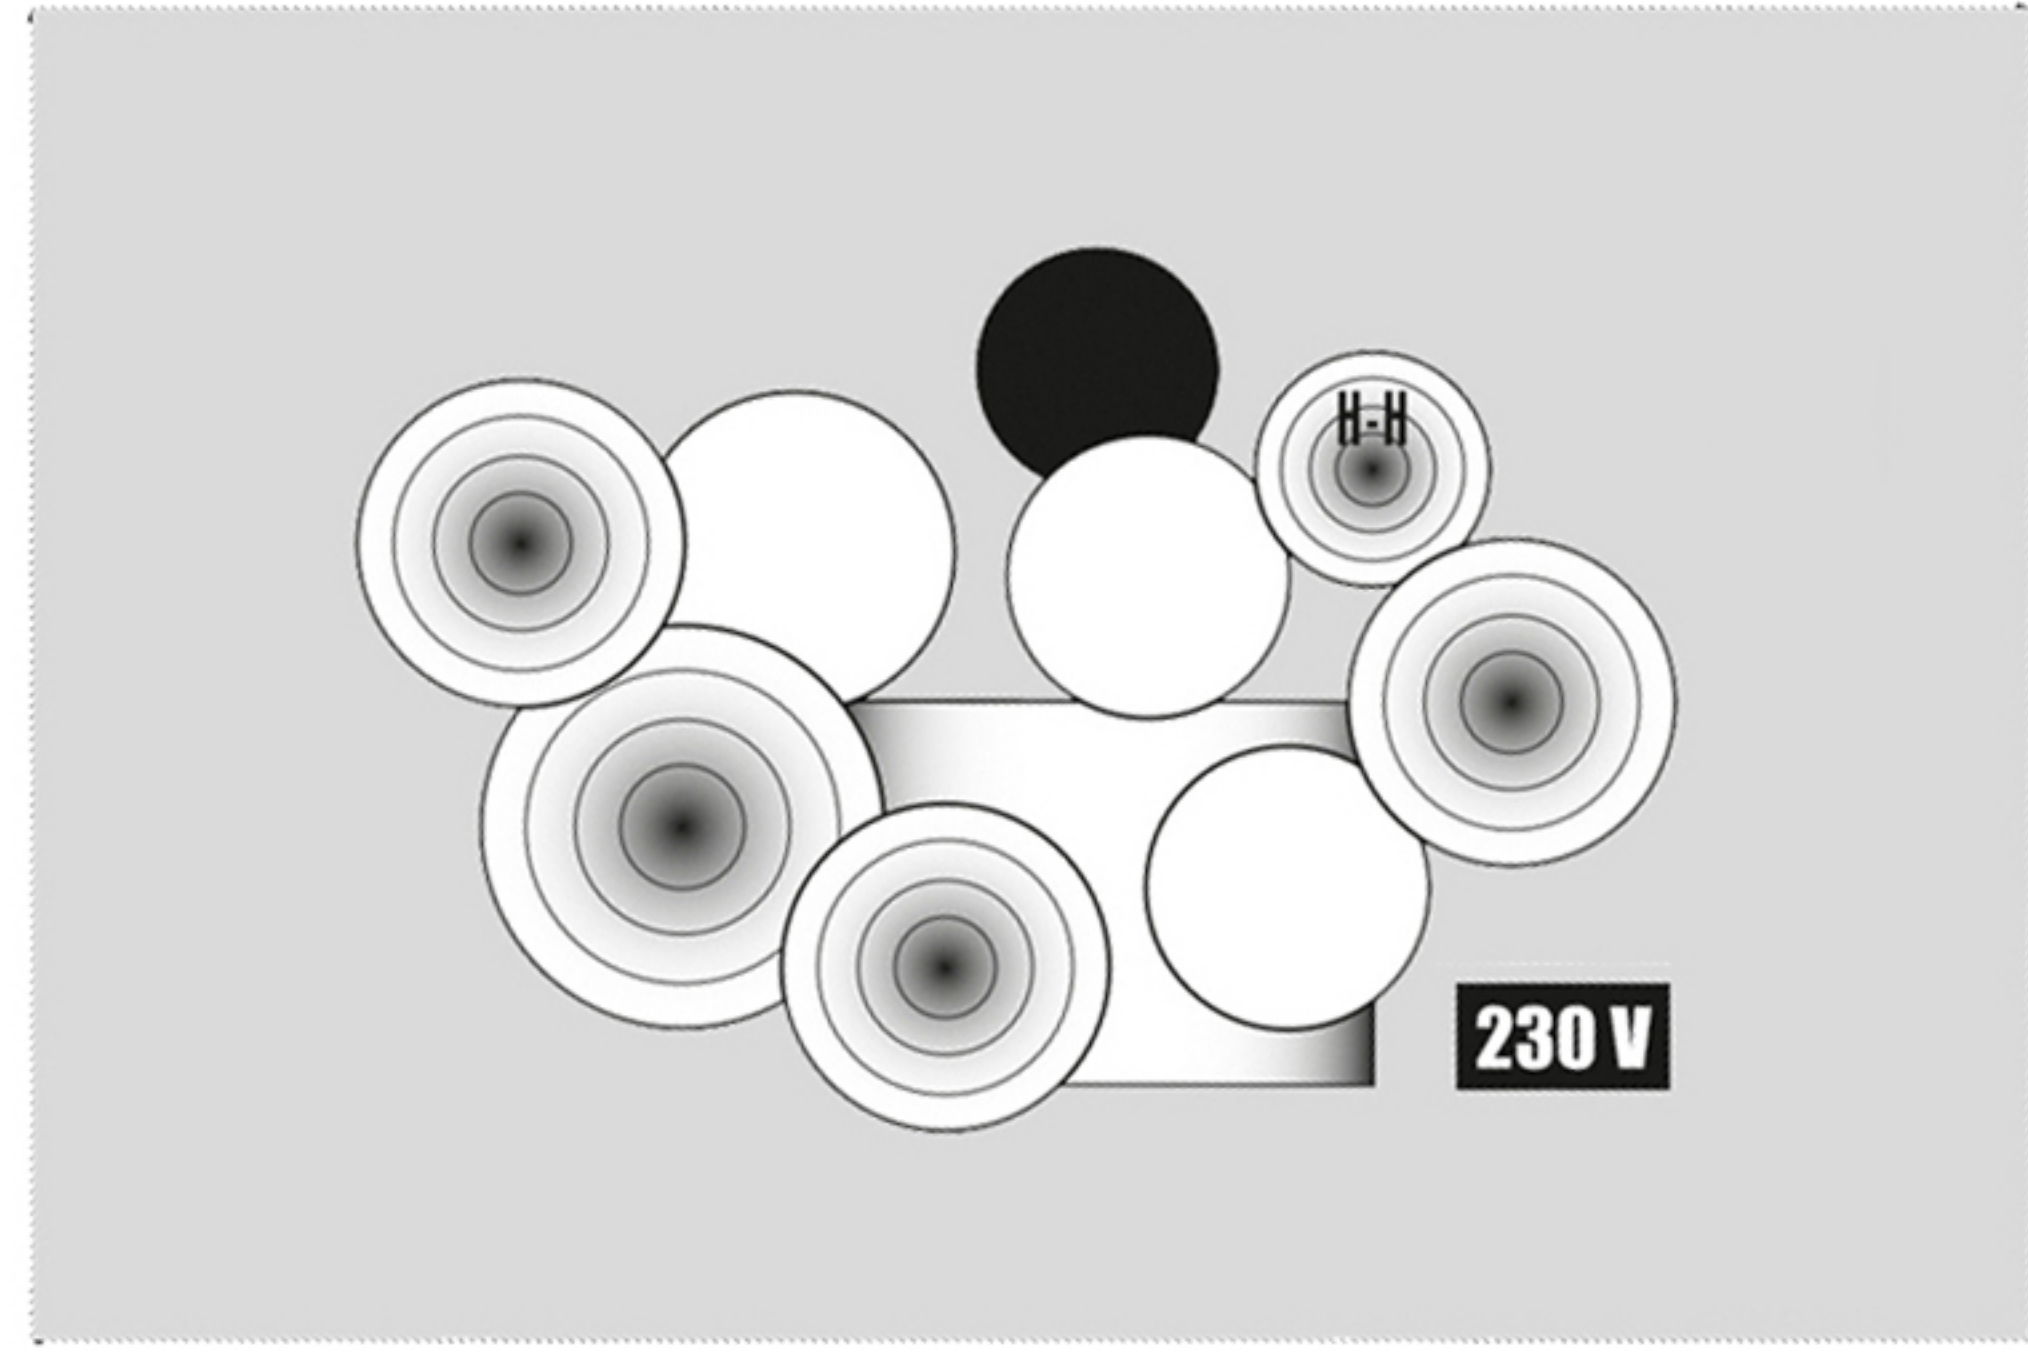

**Leinwand/LED-Wand**

**230 V**

**Background  
Vocal**

**a-ha**  
tribute band  
manhattan skyline

**5m**

**230 V**

**Monitor  
Rack**

**Keyboards &  
Background  
Vocal**

**Vocal**

**230 V**

**Gitarren  
Amp**

**8m**